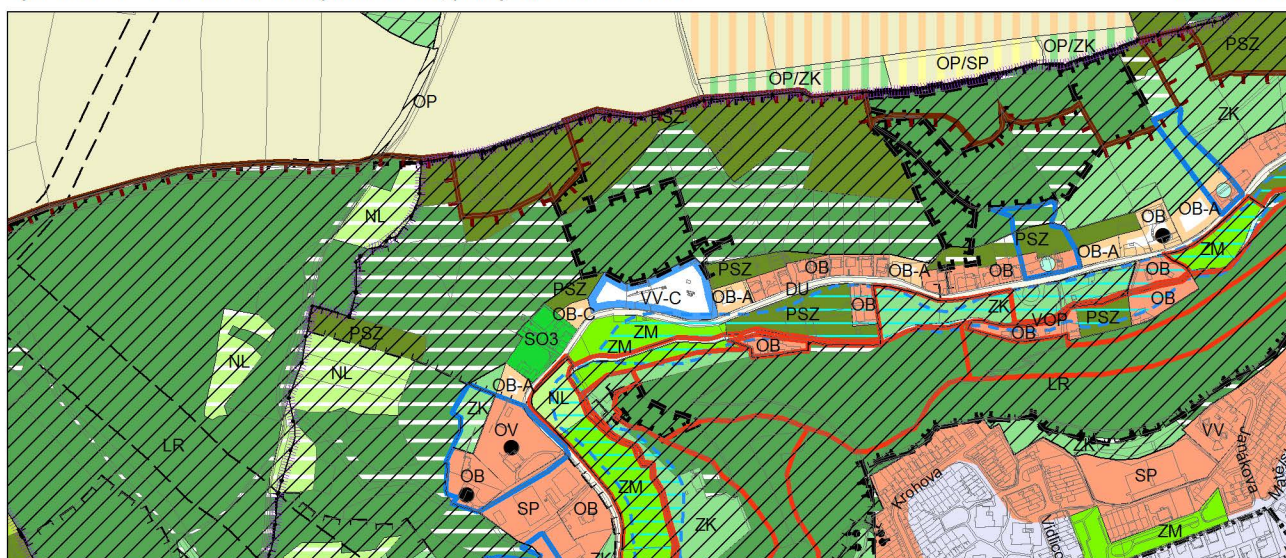

Výkres č. 31 – Podrobné členění ploch zeleně, platný stav k 12. 1. 2016

M 1 : 10 000

Promítnutí změny do výkresu č. 31 - Podrobné členění ploch zeleně

M 1 : 10 000